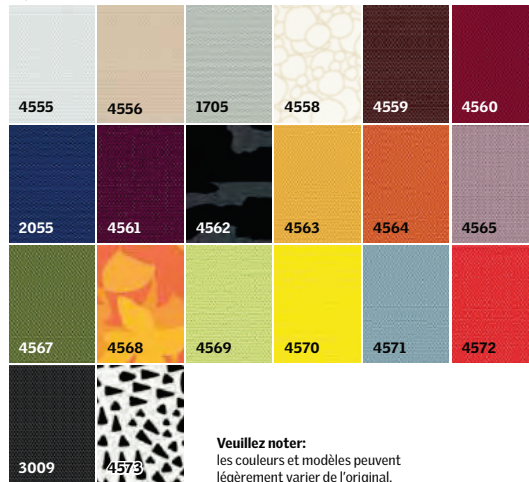

Stores d'obscurcissement

DSL/DML/DKL

Stores d'obscurcissement Duo

DFD

Pick&Click!

Les stores d'obscurcissement Duo sont disponibles en coloris standard et premium et combinés avec le store plissé blanc.

Couleurs

Standard

Premium

Veillez noter:
les couleurs et modèles peuvent légèrement varier de l'original.

Store plissé pour stores d'obscurcissement Duo