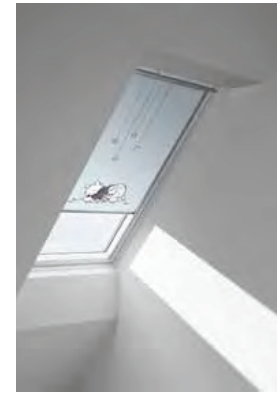

DKL Disney & VELUX Goodnight Collection