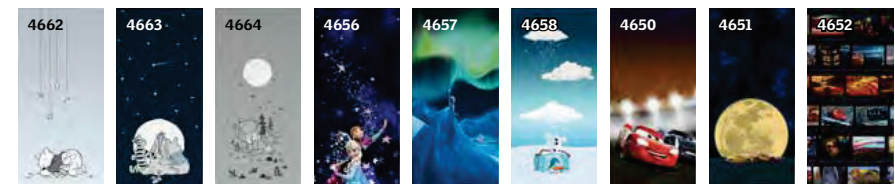

Disney & VELUX Goodnight Collection

Winnie Sleeping

Winnie Friends

Winnie Dandelion

Frozen Anna & Elsa

Frozen Northern Lights

Frozen Olaf

Cars Racetrack

Cars Moon

Cars Film Strip