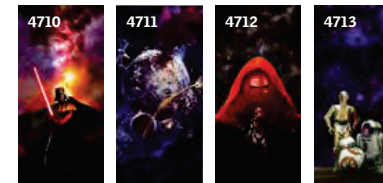

Star Wars & VELUX Galactic Night Collection

Darth Vader

The Death Star

Kylo Ren

Robots

! La Disney & VELUX Goodnight Collection et la Star Wars & VELUX Galactic Night Collection sont disponibles uniquement en version manuelle (DKL). Les motifs sont adaptés à la dimension réelle du store. Veuillez noter que les couleurs et motifs réels peuvent légèrement diverger de la brochure imprimée. Ces collections ne sont pas disponibles pour les fenêtres en bois d'avant mai 2000 aux tailles 102, 104, 204 et 206 ni pour toutes les fenêtres en polyuréthane d'avant mai 2000.